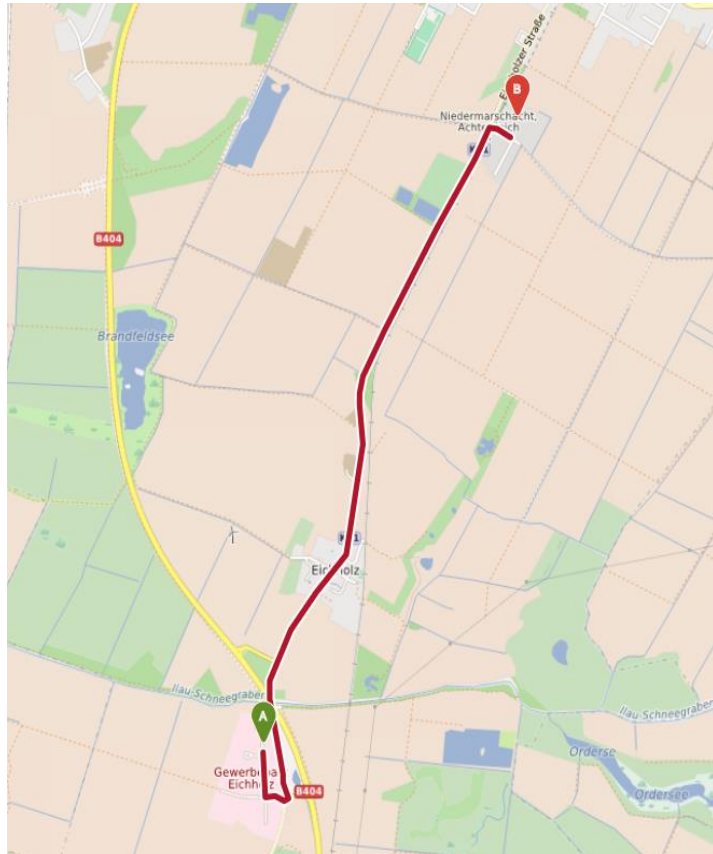

Sevk ve yükleme saatleri dışındaki

TIR- Park yerleri

Bruno Bock Thiochemicals'ın sevk saatleri

Pazartesi – Perşembe 6:00 - 14:00

Cuma 6:00 - 11:00

Bruno Bock Thiochemicals'ın yükleme saatleri

Pazartesi –Perşembe 6:00 - 14:00

1) An der Ilau, 21436 Marschacht'daki park şeridi, uzaklık takriben 4km. tuvalet yok.

2) Benzinci parkı Moorfleet Amandus-Stubbe –Str. 6, 22113 Hamburg uzaklık takriben 27km.24 saat açık tuvalet mevcut

3) Otoyol parkı Busschewald A39,uzaklık takriben 17km tuvalet mevcut.