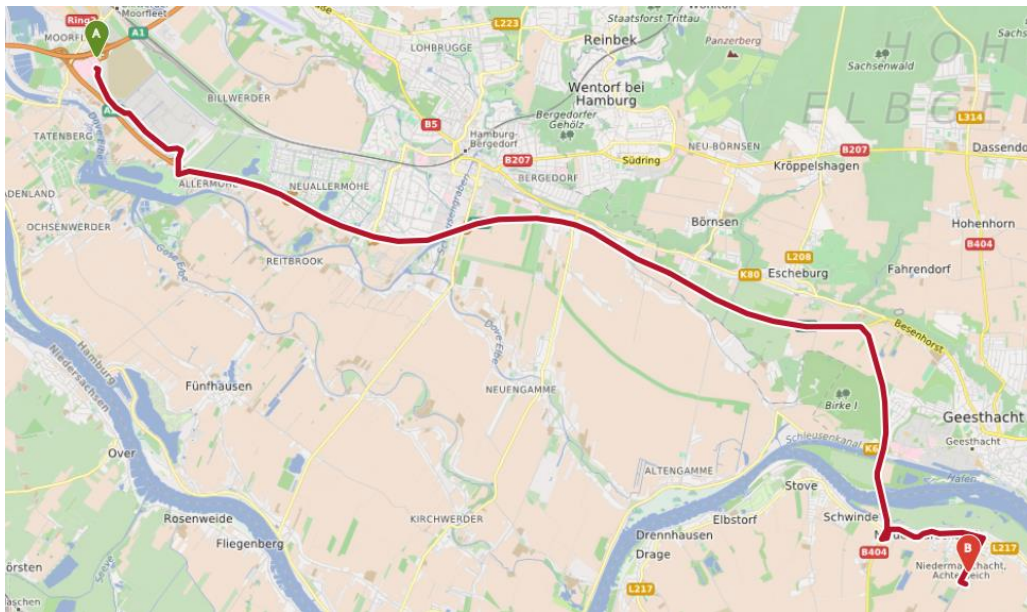

Sevk ve yükleme saatleri dışındaki

TIR- Park yerleri

Bruno Bock Thiochemicals'ın sevk saatleri

Pazartesi – Perşembe 6:00 - 14:00

Cuma 6:00 - 11:00

Bruno Bock Thiochemicals'ın yükleme saatleri

Pazartesi –Perşembe 6:00 - 14:00

Cuma 6:00 - 14:00

Yukarıda belirtilen sevk ve yükleme saatleri dışında fabrika önünde tırlar için park imkanı bulunmamaktadır. Bundan dolayı, sevk ve yükleme saatleri dışında varış yapacak olan sürücülerden, zamanında belirtilen Bruno Bock Chemische Fabrik GmbH & Co KG'nin etrafında bulunan park imkanlarını kullanmalarını rica ederiz.

1) An der Ilau, 21436 Marschacht'daki park şeridi, uzaklık takriben 4km. tuvalet yok.

2) Benzinci parkı Moorfleet Amandus-Stubbe –Str. 6, 22113 Hamburg uzaklık takriben 27km.24 saat açık tuvalet mevcut

3) Otoyol parkı Busschewald A39,uzaklık takriben 17km tuvalet mevcut.