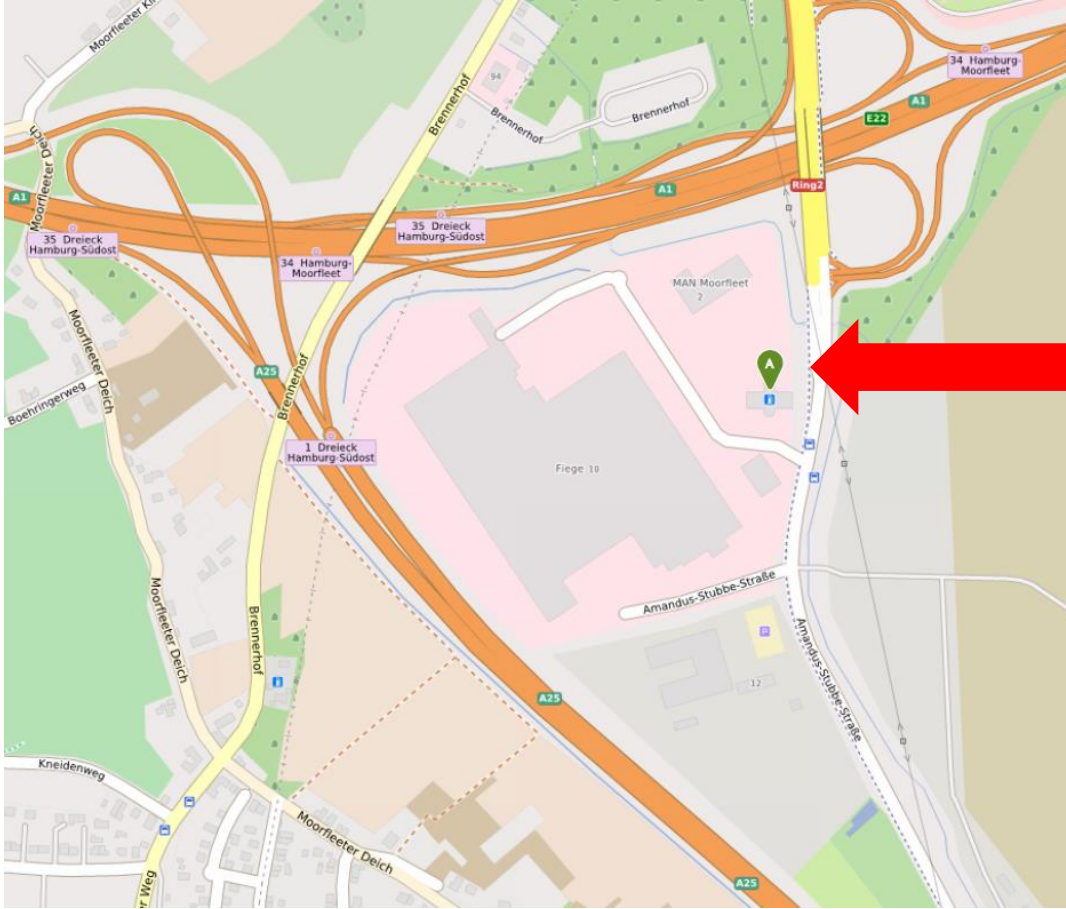

Sevk ve yükleme saatleri dışındaki

TIR- Park yerleri

Bruno Bock Thiochemicals'ın sevk saatleri

Pazartesi – Perşembe 6:00 - 14:00

Cuma 6:00 - 11:00

Bruno Bock Thiochemicals'ın yükleme saatleri

Pazartesi –Perşembe 6:00 - 14:00

Cuma 6:00 - 14:00

Yukarıda belirtilen sevk ve yükleme saatleri dışında fabrika önünde tırlar için park imkanı bulunmamaktadır. Bundan dolayı, sevk ve yükleme saatleri dışında varış yapacak olan sürücülerden, zamanında belirtilen Bruno Bock Chemische Fabrik GmbH & Co KG'nin etrafında bulunan park imkanlarını kullanmalarını rica ederiz.

1) An der Ilau, 21436 Marschacht'daki park şeridi, uzaklık takriben 4km. tuvalet yok.

2) Benzinci parkı Moorfleet Amandus-Stubbe –Str. 6, 22113 Hamburg uzaklık takriben 27km.24 saat açık tuvalet mevcut