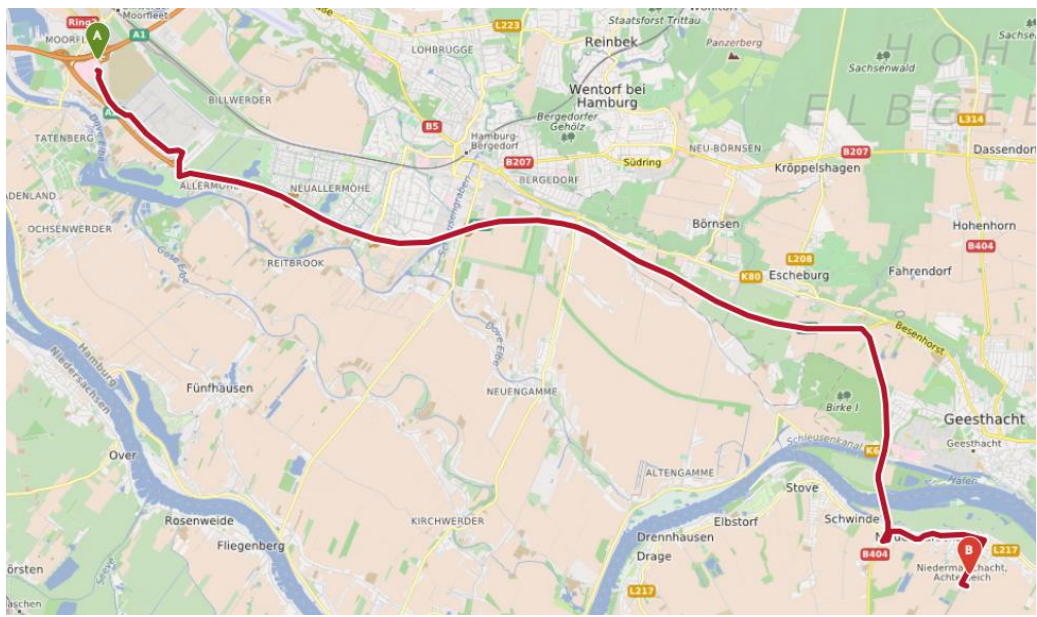

### **Ladezeiten bei Bruno Bock Thiochemicals:**

Montag bis Donnerstag 6:00 – 14:00

Freitag 6:00 – 11:00

Außerhalb der oben angegebenen Liefer- und Ladezeiten befinden sich vor dem Betriebsgelände keine Parkmöglichkeiten für LKW. Wir bitten daher alle Fahrer, die außerhalb der obigen Liefer- und Ladezeiten ankommen, rechtzeitig die folgenden Parkmöglichkeiten in der Umgebung der Bruno Bock Chemische Fabrik GmbH & Co. KG anzufahren.

1) Parkstreifen An der Ilau, 21436 Marschacht, Entfernung ca. 4km; keine Toiletten

2) Tankpark Moorfleet, Amandus-Stubbe-Str. 6, 22113 Hamburg, Entfernung ca. 27km;  
24h geöffnet, Toiletten vorhanden

3) Autobahn Parkplatz Busschewald A39, Entfernung ca. 17km; Toiletten vorhanden