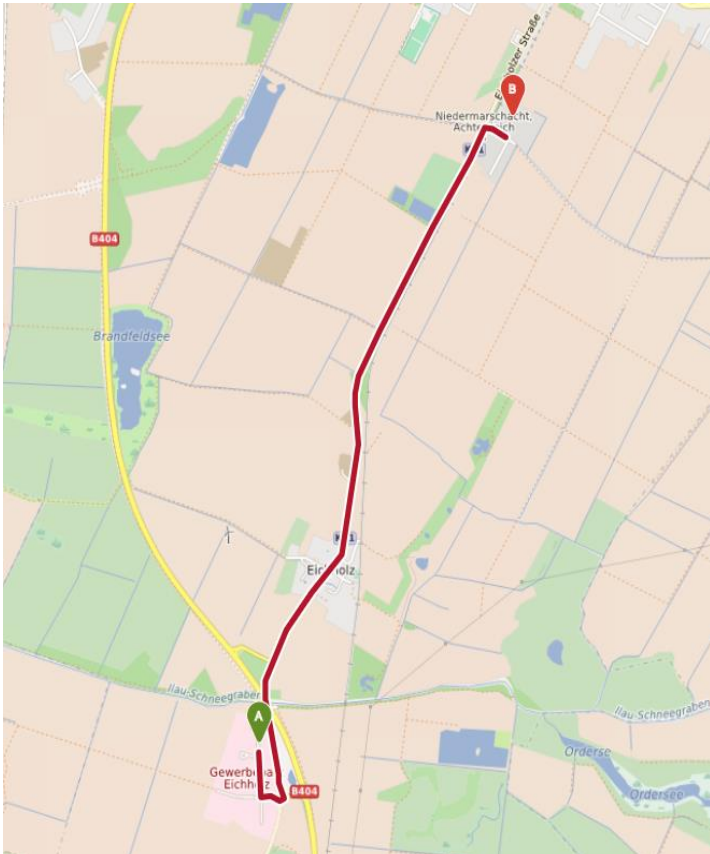

### **Lieferzeiten bei Bruno Bock Thiochemicals:**

Montag bis Donnerstag 6:00 – 14:00

Freitag 6:00 – 11:00

1) Parkstreifen An der Ilau, 21436 Marschacht, Entfernung ca. 4km; keine Toiletten

2) Tankpark Moorfleet, Amandus-Stubbe-Str. 6, 22113 Hamburg, Entfernung ca. 27km;  
24h geöffnet, Toiletten vorhanden

3) Autobahn Parkplatz Busschewald A39, Entfernung ca. 17km; Toiletten vorhanden