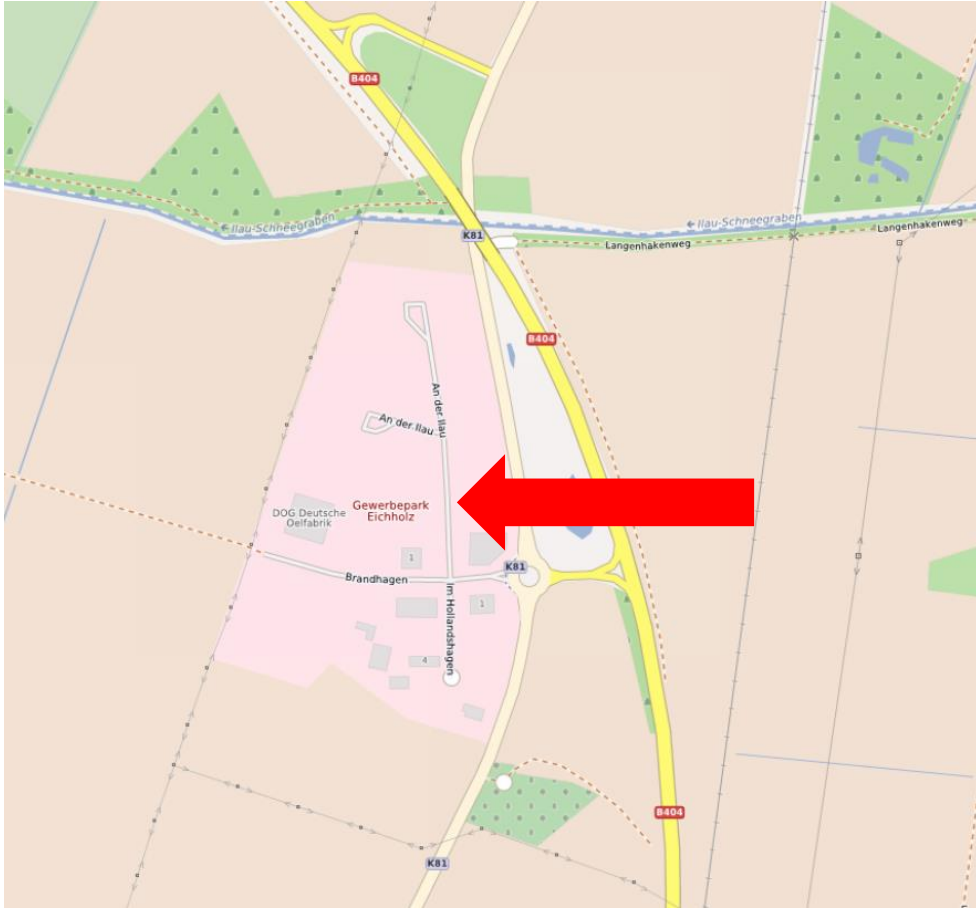

1) Parkstreifen An der Ilau, 21436 Marschacht, Entfernung ca. 4km; keine Toiletten

2) Tankpark Moorfleet, Amandus-Stubbe-Str. 6, 22113 Hamburg, Entfernung ca. 27km;  
24h geöffnet, Toiletten vorhanden

3) Autobahn Parkplatz Busschewald A39, Entfernung ca. 17km; Toiletten vorhanden