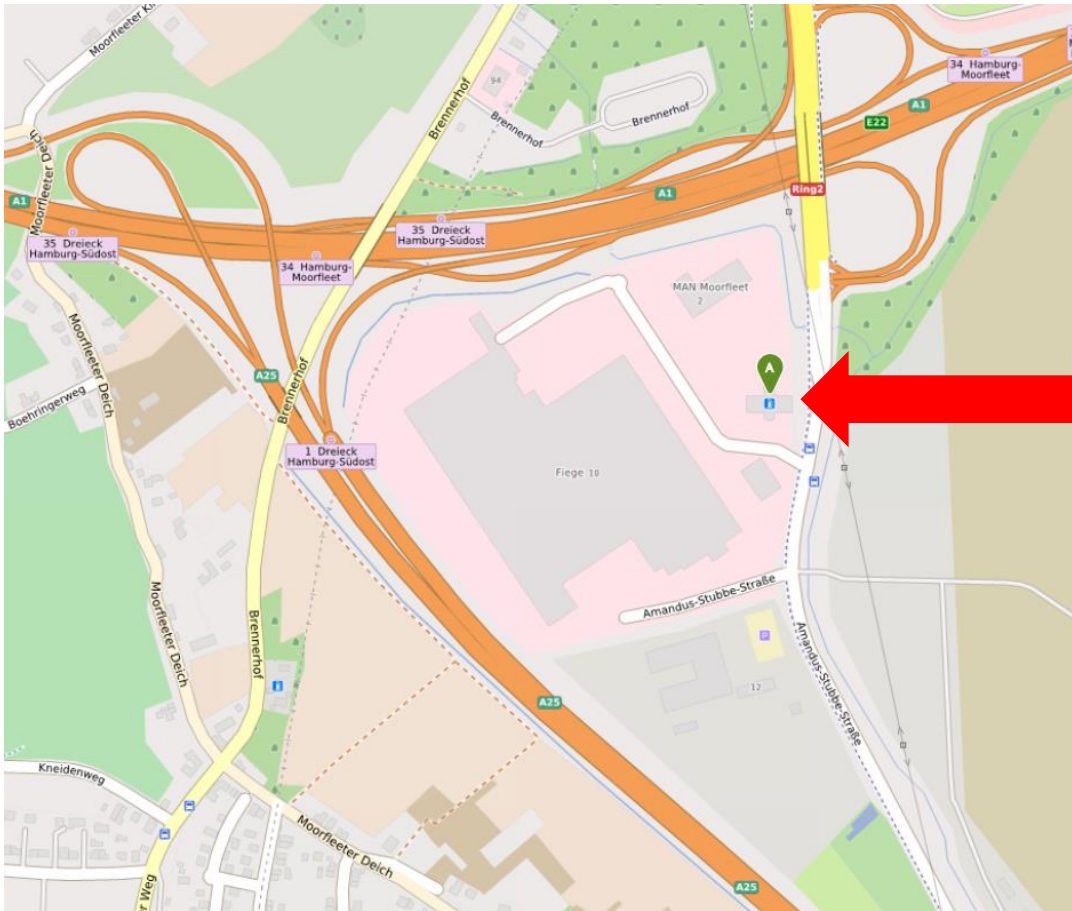

### **Ladezeiten bei Bruno Bock Thiochemicals:**

Montag bis Donnerstag 6:00 – 14:00

Freitag 6:00 – 11:00

Außerhalb der oben angegebenen Liefer- und Ladezeiten befinden sich vor dem Betriebsgelände keine Parkmöglichkeiten für LKW. Wir bitten daher alle Fahrer, die außerhalb der obigen Liefer- und Ladezeiten ankommen, rechtzeitig die folgenden Parkmöglichkeiten in der Umgebung der Bruno Bock Chemische Fabrik GmbH & Co. KG anzufahren.

1) Parkstreifen An der Ilau, 21436 Marschacht, Entfernung ca. 4km; keine Toiletten

2) Tankpark Moorfleet, Amandus-Stubbe-Str. 6, 22113 Hamburg, Entfernung ca. 27km;  
24h geöffnet, Toiletten vorhanden

3) Autobahn Parkplatz Busschewald A39, Entfernung ca. 17km; Toiletten vorhanden